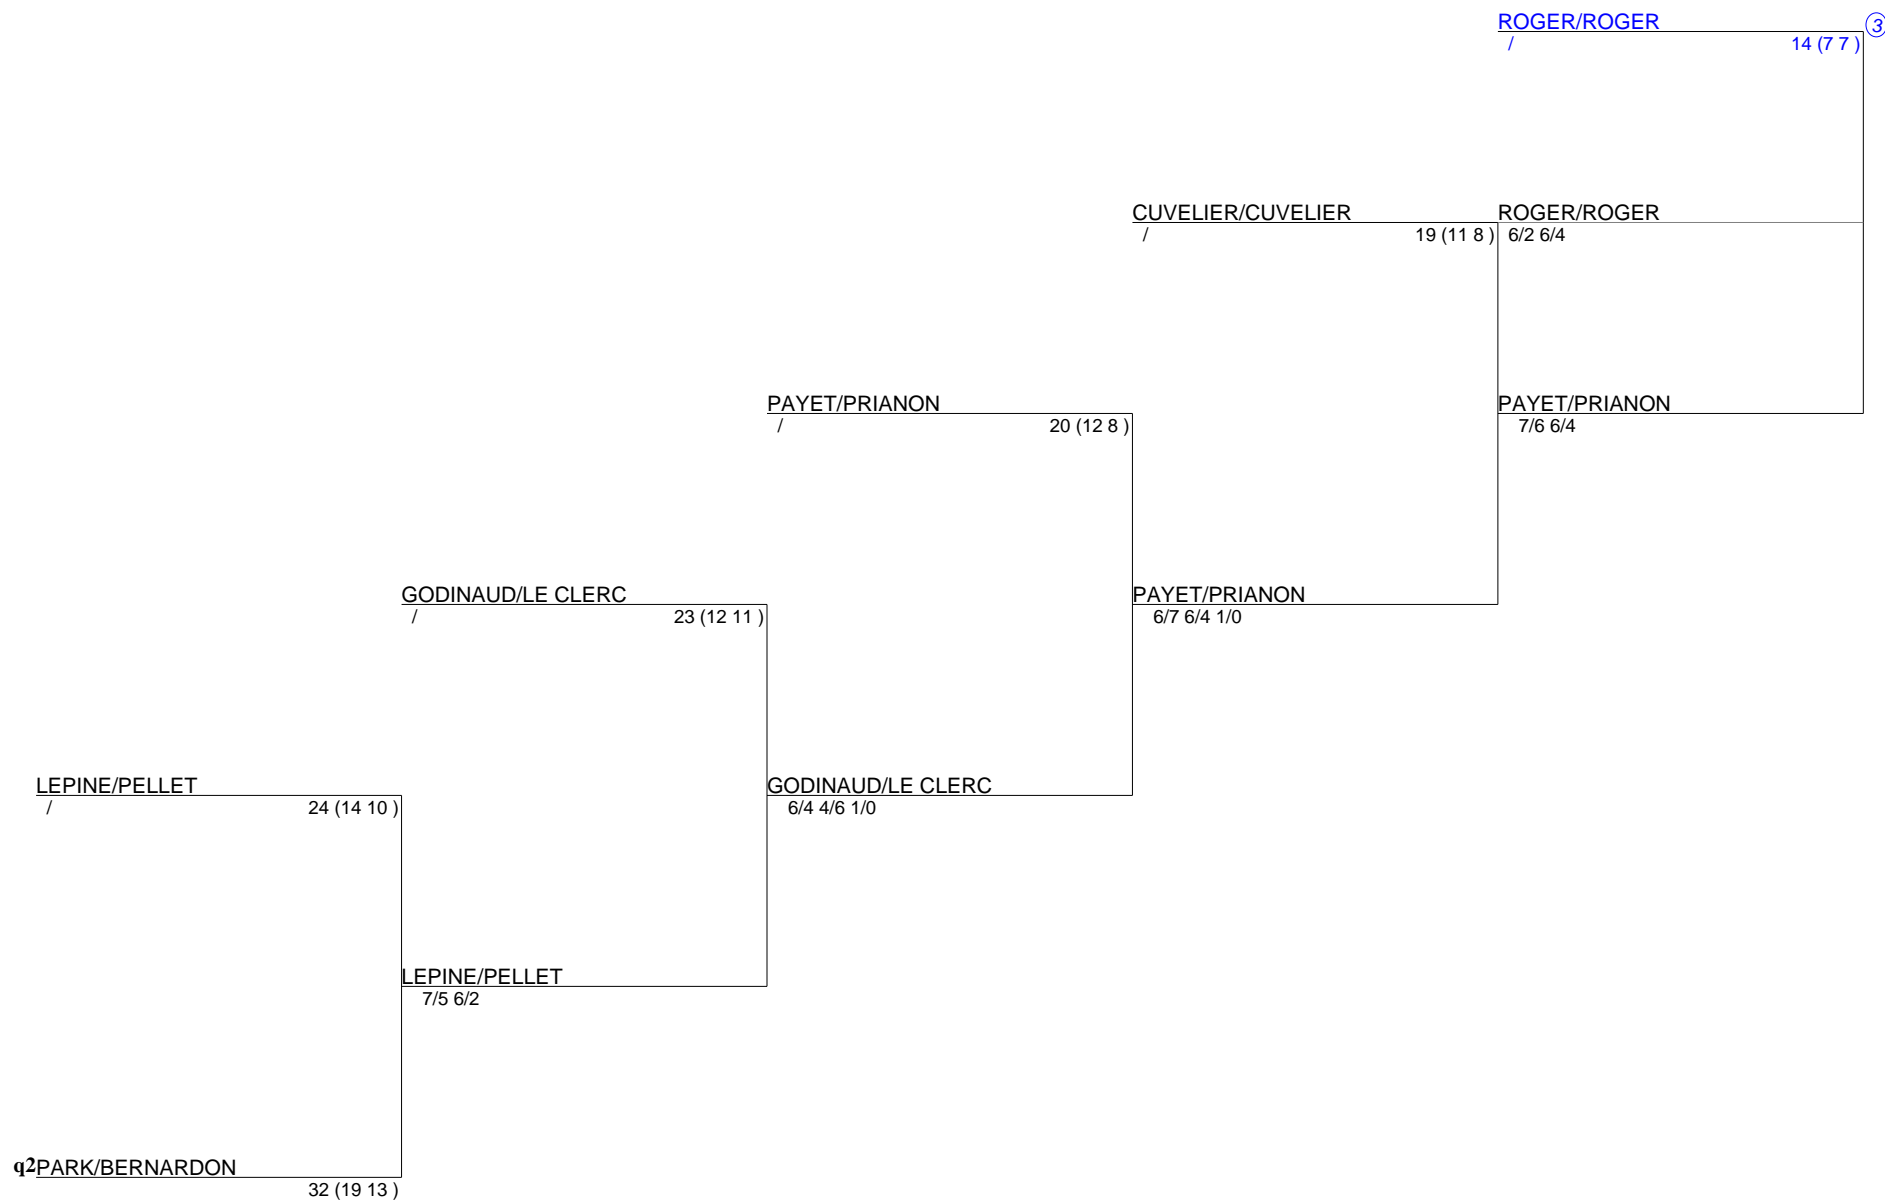

OPEN DE DOUBLES 2018
 Double Mixte Senior
 tableau final (Tableau 1)

OPEN DE DOUBLES 2018
 Double Mixte Senior
 tableau final (Tableau 2)

OPEN DE DOUBLES 2018
 Double Mixte Senior
 tableau final (Tableau 3)

OPEN DE DOUBLES 2018
 Double Mixte Senior
 tableau final (Tableau 4)

OPEN DE DOUBLES 2018
Double Mixte Senior
tableau final (Tableau 5)

FONTAINE/ROSALIE
7/4/6 6/2 1/0

ROGER/ROGER
6/2 6/4

FONTAINE/ROSALIE
/ 6/4 7/6

FONTAINE/ROSALIE
6/1 2/6 1/0

REPS/LALLEMAND
7/7/6 7/6

LARTIGUE/LAPORTE
6/3 6/0

LARTIGUE/LAPORTE
7/5 6/2