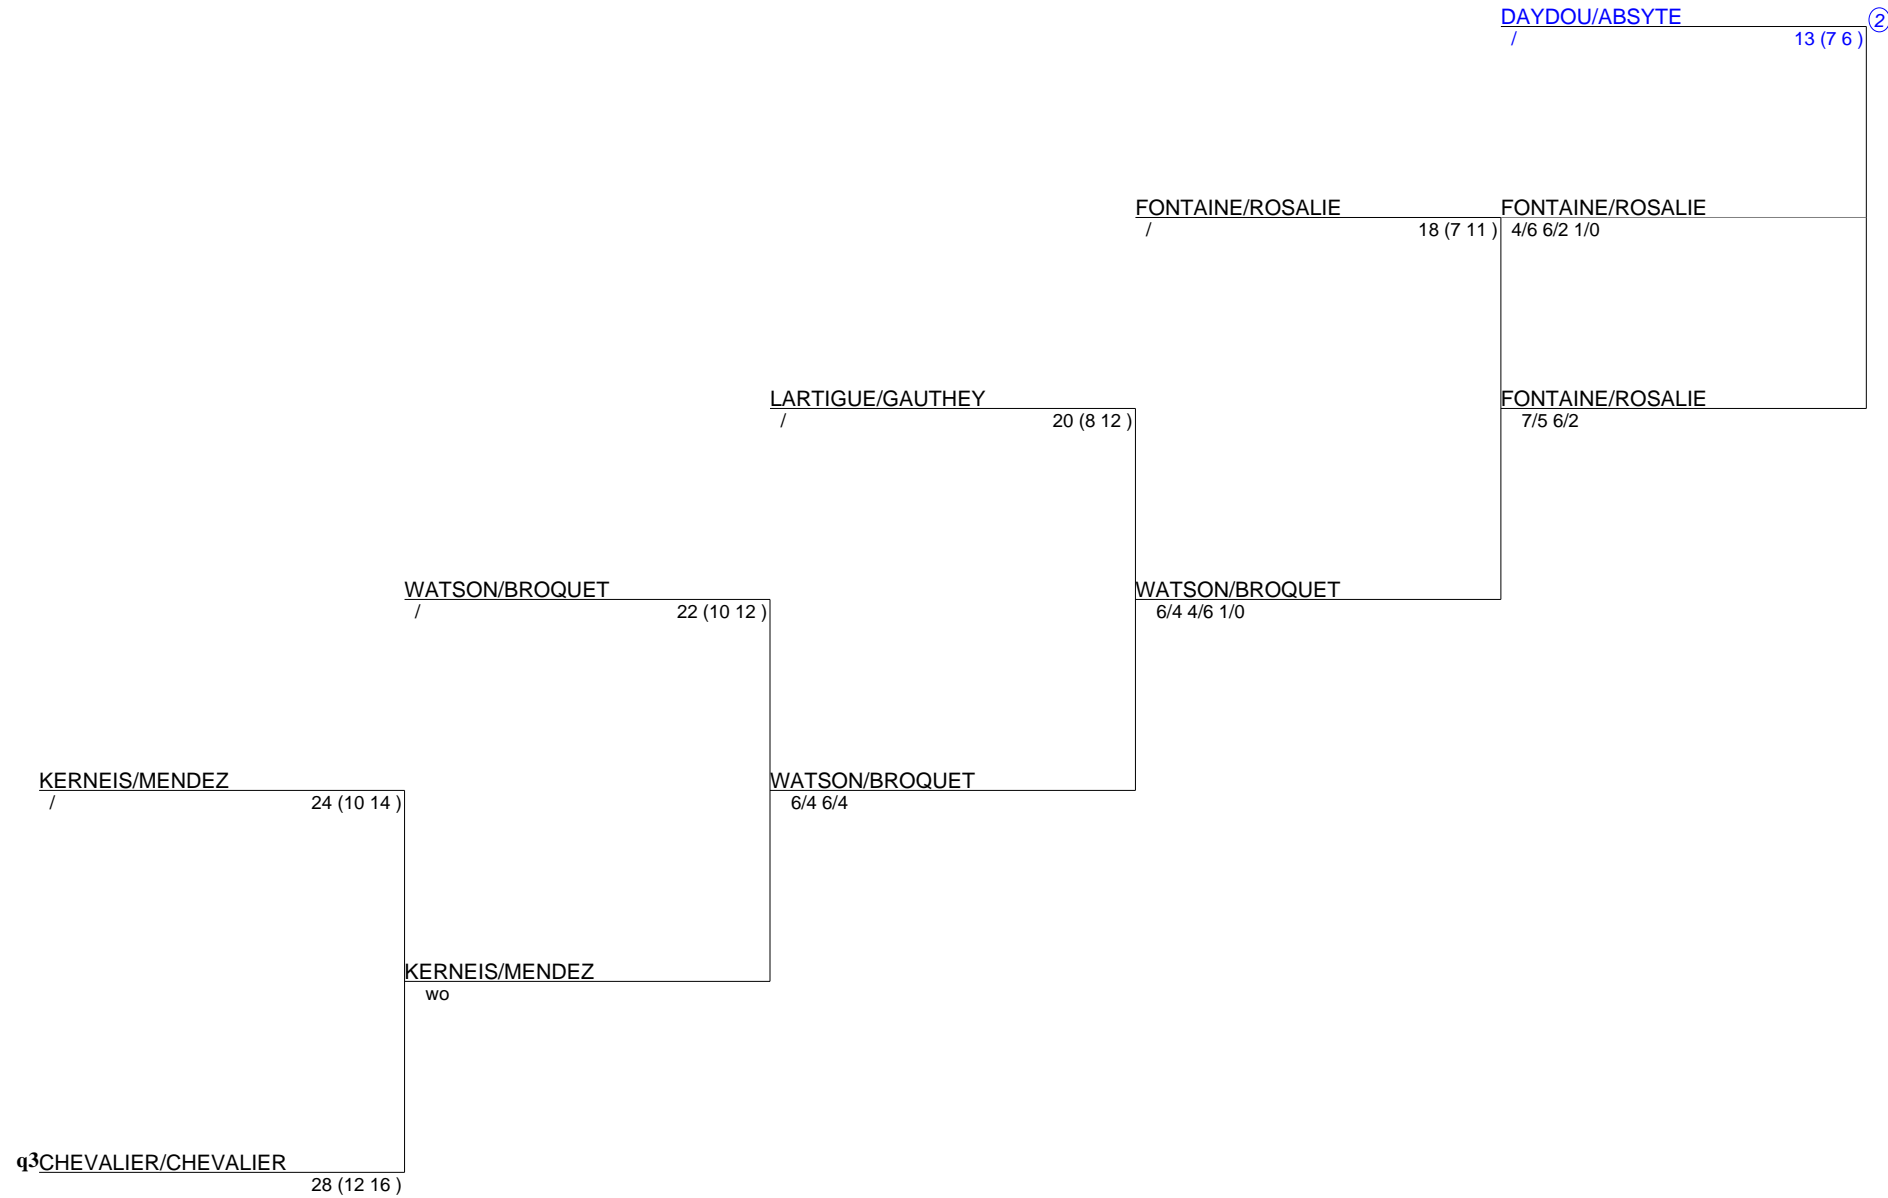

OPEN DE DOUBLES 2018
 Double Mixte Senior
 tableau final (Tableau 1)

OPEN DE DOUBLES 2018
 Double Mixte Senior
 tableau final (Tableau 2)

OPEN DE DOUBLES 2018
 Double Mixte Senior
 tableau final (Tableau 3)

OPEN DE DOUBLES 2018
 Double Mixte Senior
 tableau final (Tableau 4)

OPEN DE DOUBLES 2018
Double Mixte Senior
tableau final (Tableau 5)

FONTAINE/ROSALIE
7/4/6 6/2 1/0

ROGER/ROGER
6/2 6/4

FONTAINE/ROSALIE
/ 6/4 7/6

FONTAINE/ROSALIE
6/1 2/6 1/0

REPS/LALLEMAND
7/7/6 7/6

LARTIGUE/LAPORTE
6/3 6/0

LARTIGUE/LAPORTE
7/5 6/2