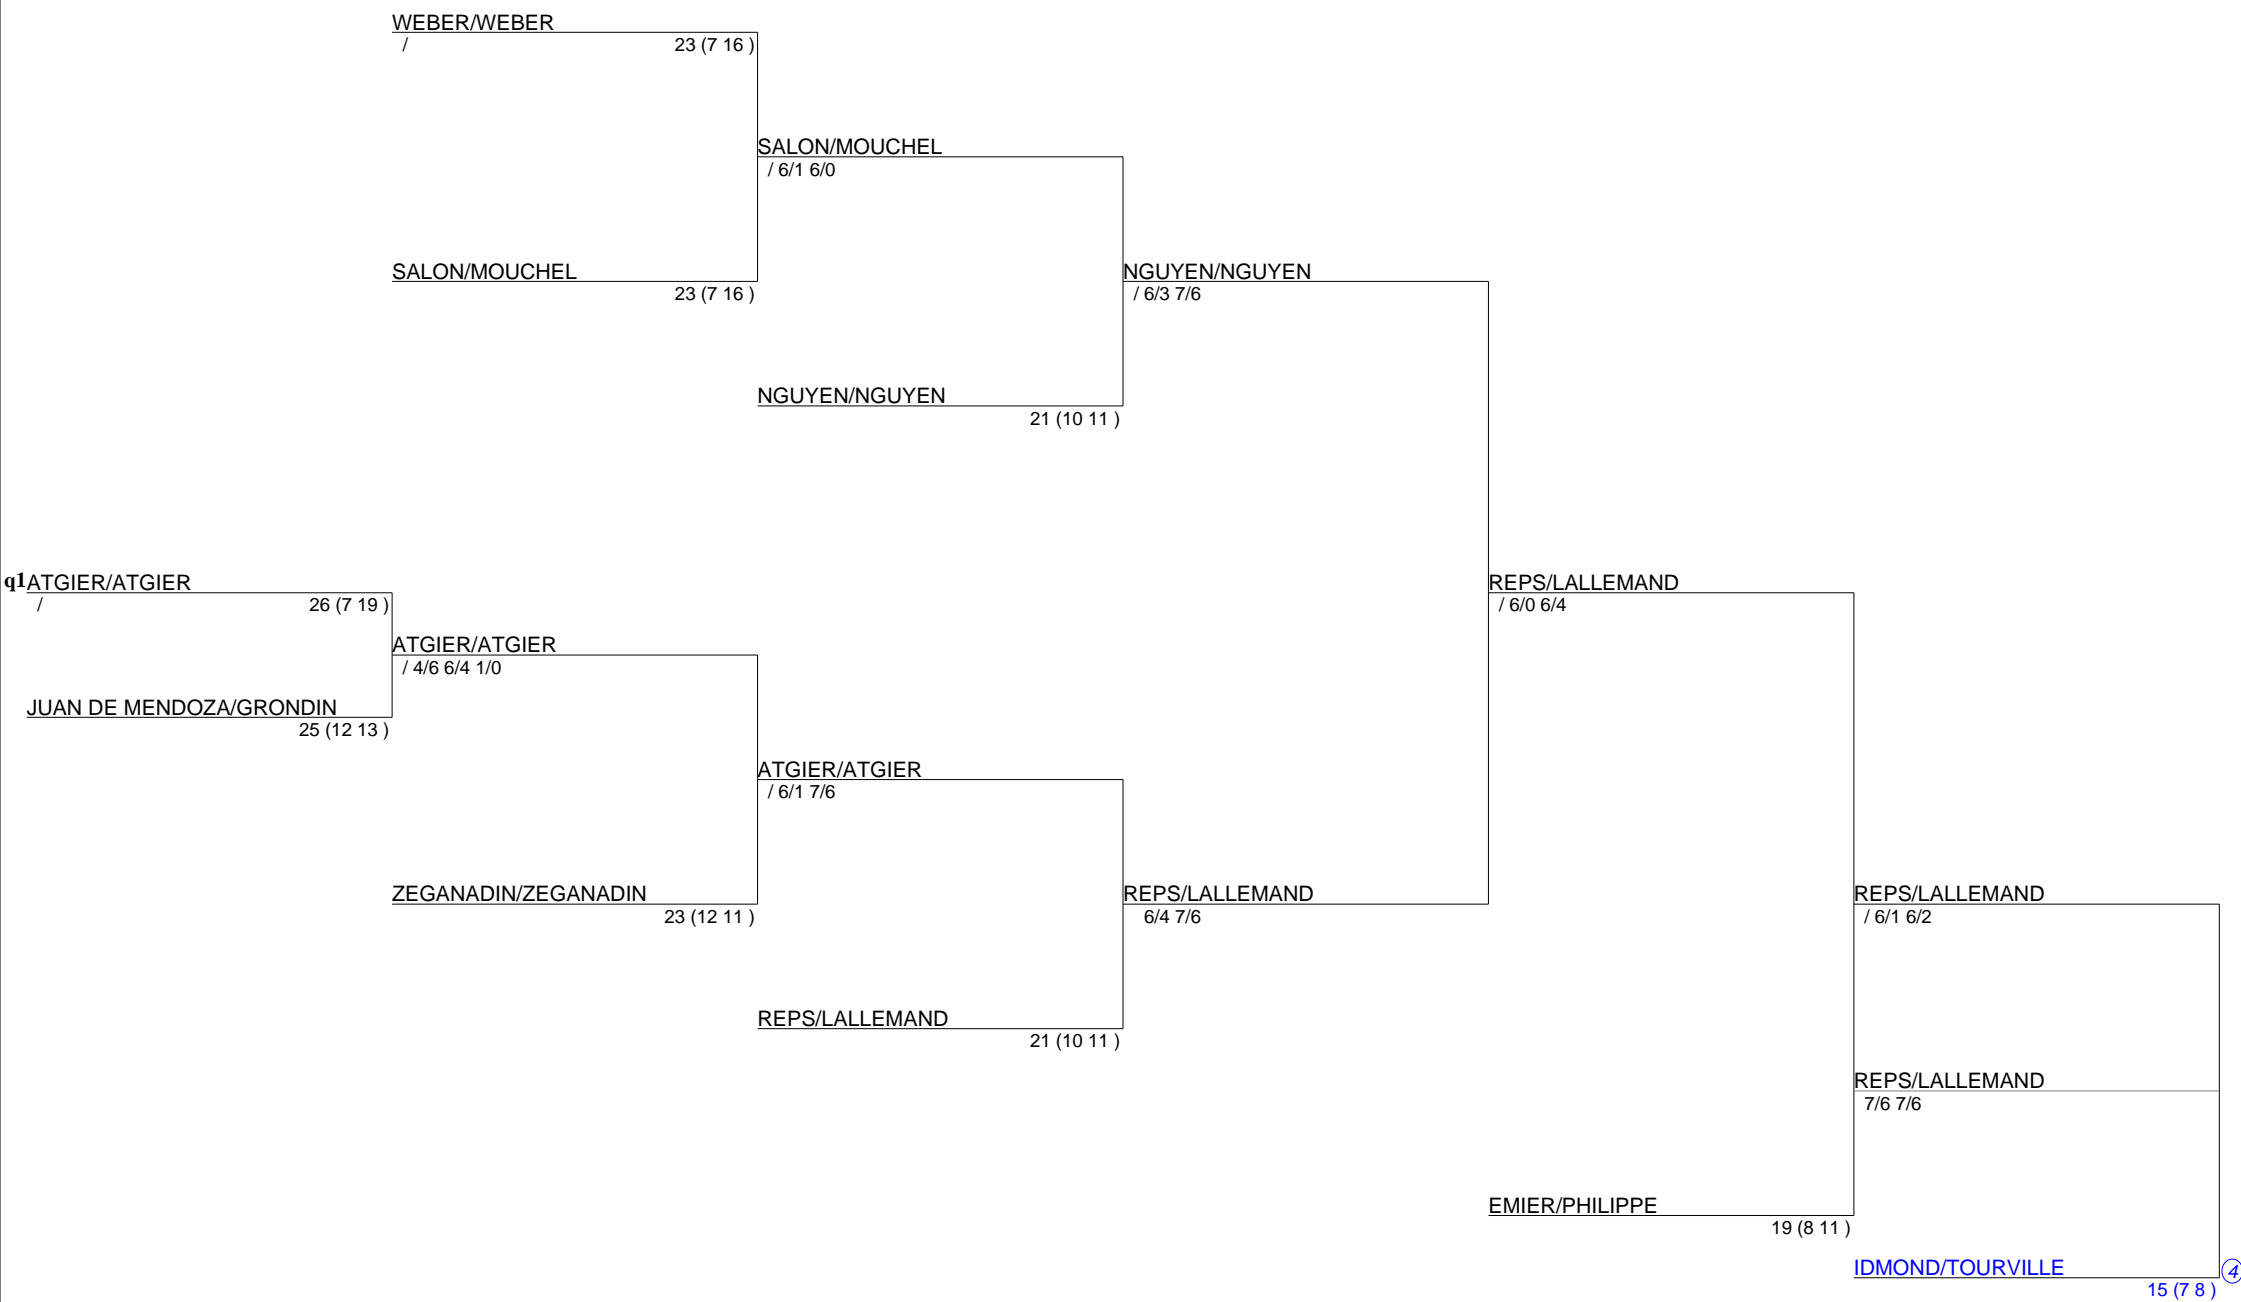

OPEN DE DOUBLES 2018
 Double Mixte Senior
 tableau final (Tableau 1)

OPEN DE DOUBLES 2018
 Double Mixte Senior
 tableau final (Tableau 2)

OPEN DE DOUBLES 2018
 Double Mixte Senior
 tableau final (Tableau 3)

OPEN DE DOUBLES 2018
 Double Mixte Senior
 tableau final (Tableau 4)

OPEN DE DOUBLES 2018
Double Mixte Senior
tableau final (Tableau 5)

FONTAINE/ROSALIE
7/4/6 6/2 1/0

ROGER/ROGER
6/2 6/4

FONTAINE/ROSALIE
/ 6/4 7/6

FONTAINE/ROSALIE
6/1 2/6 1/0

REPS/LALLEMAND
7/7/6 7/6

LARTIGUE/LAPORTE
6/3 6/0

LARTIGUE/LAPORTE
7/5 6/2