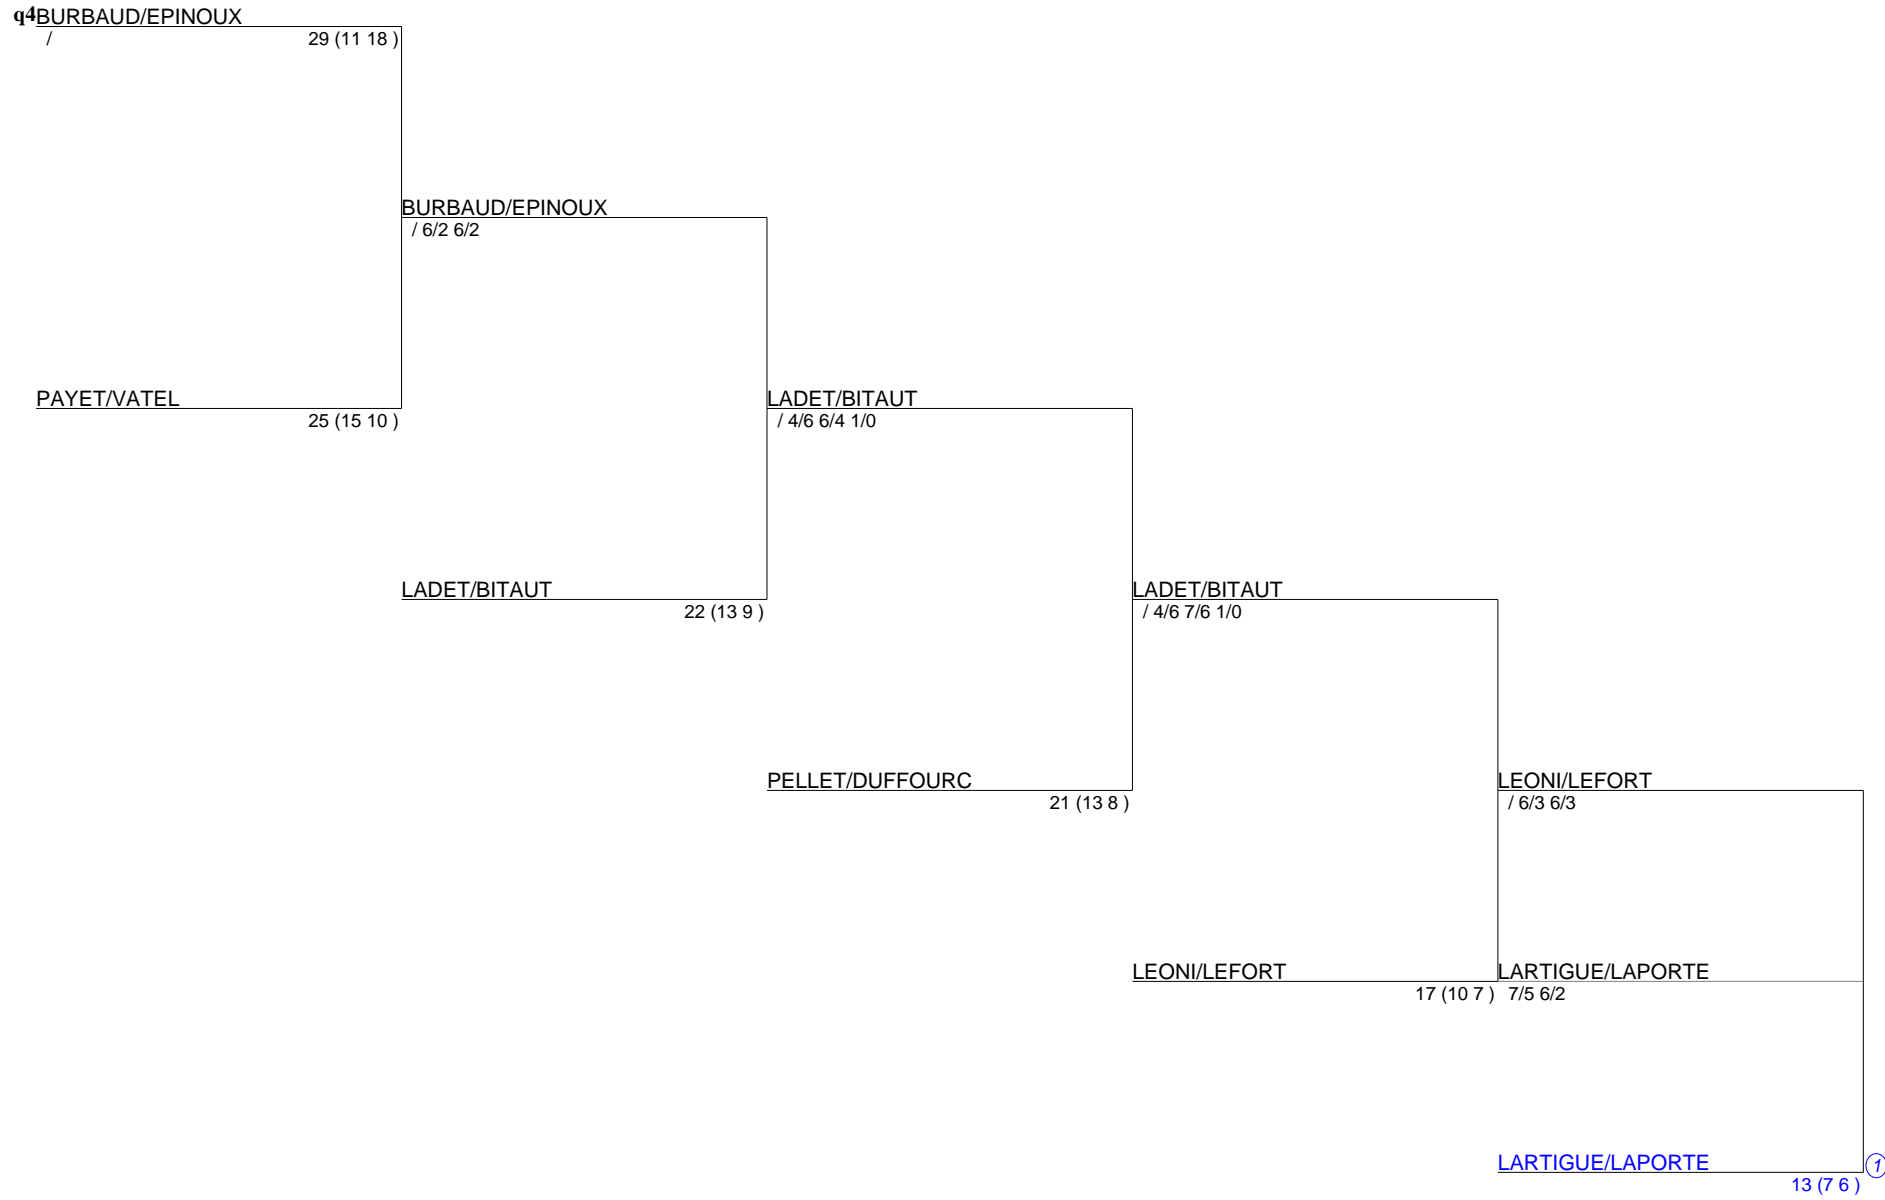

OPEN DE DOUBLES 2018
 Double Mixte Senior
 tableau final (Tableau 1)

OPEN DE DOUBLES 2018
 Double Mixte Senior
 tableau final (Tableau 2)

OPEN DE DOUBLES 2018
 Double Mixte Senior
 tableau final (Tableau 3)

OPEN DE DOUBLES 2018
 Double Mixte Senior
 tableau final (Tableau 4)

OPEN DE DOUBLES 2018
Double Mixte Senior
tableau final (Tableau 5)

FONTAINE/ROSALIE
7/4/6 6/2 1/0

ROGER/ROGER
6/2 6/4

FONTAINE/ROSALIE
/ 6/4 7/6

FONTAINE/ROSALIE
6/1 2/6 1/0

REPS/LALLEMAND
7/7/6 7/6

LARTIGUE/LAPORTE
6/3 6/0

LARTIGUE/LAPORTE
7/5 6/2